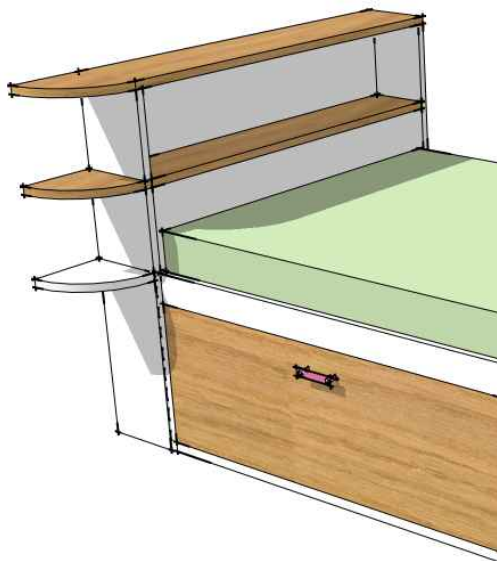

Pohled na skříňovou sestavu

Dětský pokoj

Varianty skříňové sestavy

Varianta 1

Varianta 4

Varianta 2

Varianta 5 (v každé variantě po vyjmutí volně vložených polic A příček vznikne prostor pro umístění TV a pod)

Varianta 3

Varianta 6

Dětský pokoj

Pohled na sestavu lůžek

Dětský pokoj

Pohled na sestavu lůžek

Dětský pokoj

Pohled na sestavu lůžek s rozměry

Dětský pokoj

Poličky za lůžko s rozměry

Osvětlení nad lůžkem je řešeno svítidlem umístěným na zdi, nad poličkami

Provedení:
LTD Egger H 1334 ST9 Light Ferrara Oak
+ U 108 ST 15 Vanila

Dětský pokoj

Dětský rostoucí stůl MOOL Champion