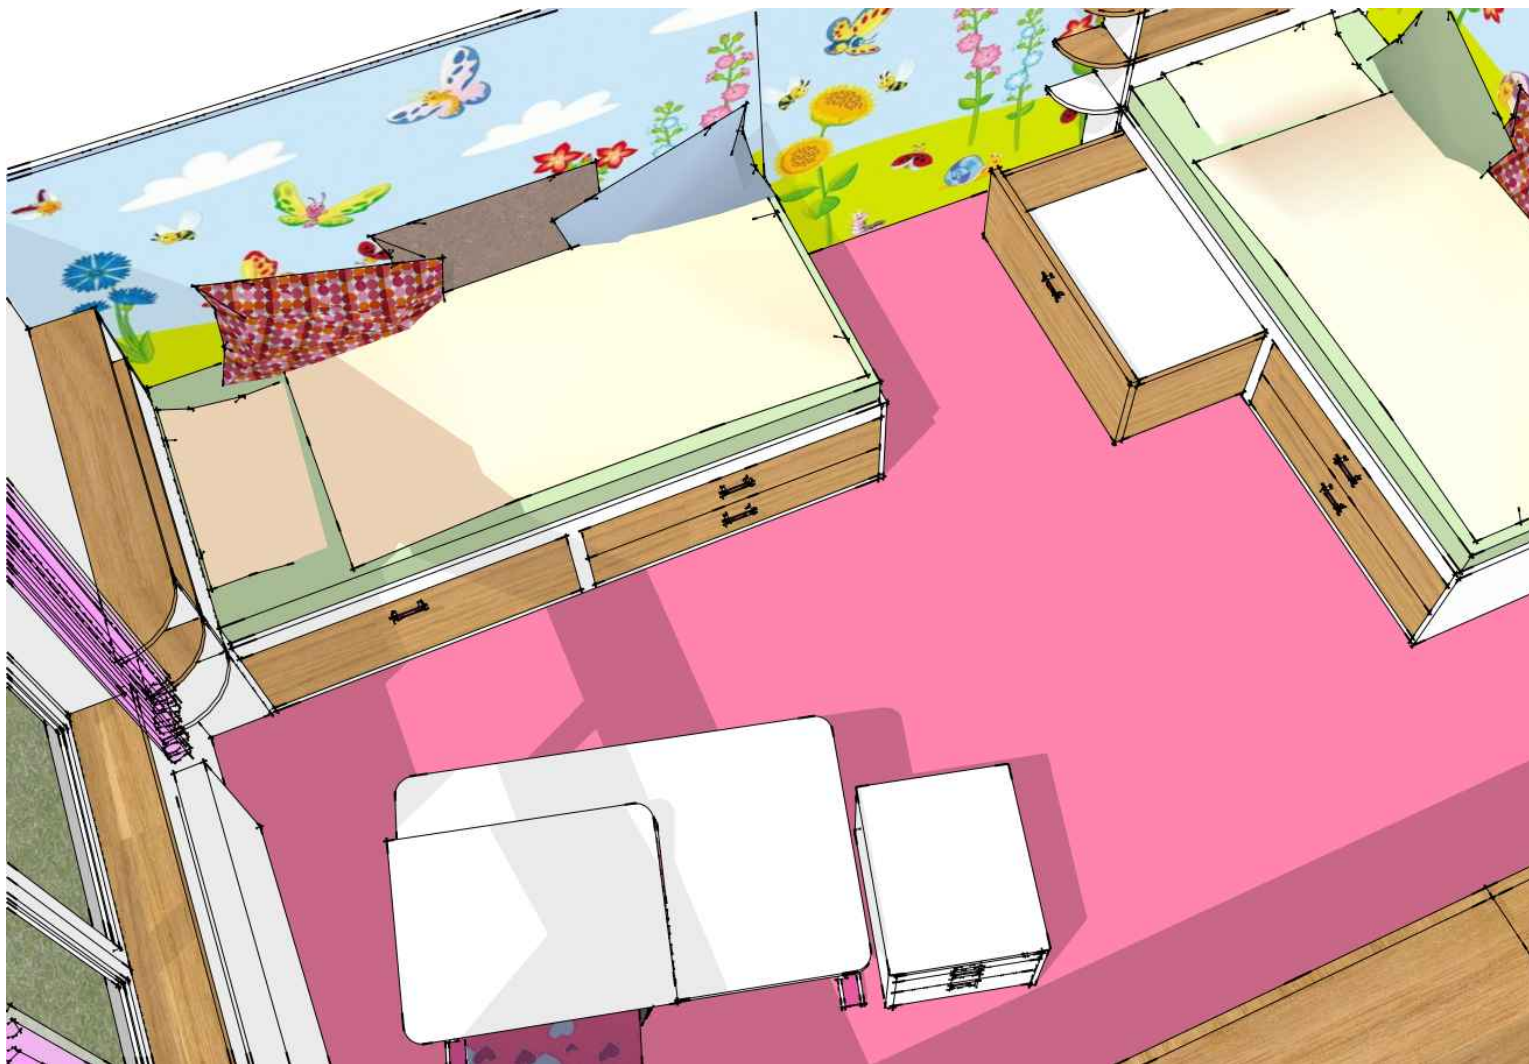

Pohled na skříňovou sestavu

Dětský pokoj

Varianty skříňové sestavy

Varianta 1

Varianta 4

Varianta 2

Varianta 5 (v každé variantě po vyjmutí volně vložených polic A příček vznikne prostor pro umístění TV a pod)

Varianta 3

Varianta 6

Dětský pokoj

Pohled na sestavu lůžek

Dětský pokoj

Pohled na sestavu lůžek

Dětský pokoj

Pohled na sestavu lůžek s rozměry

Dětský pokoj

Poličky za lůžko s rozměry

Osvětlení nad lůžkem je řešeno svítidlem umístěným na zdi, nad poličkami

Provedení:
LTD Egger H 1334 ST9 Light Ferrara Oak
+ U 108 ST 15 Vanila

Dětský pokoj

Dětský rostoucí stůl MOOL Champion

Rostoucí stůl CHAMPION left up - levý pro praváky

Dětský rostoucí stůl Champion patří mezi nejlepší v nabídce výrobce Moll. Disponuje dělenou pracovní plochou, komfortním zvedáním pomocí JO-JO mechanismu již v základním vybavení, oceněním Red Dot za design a spoustu dalšími vychytávkami, které si Vaše dítě ihned oblíbí!