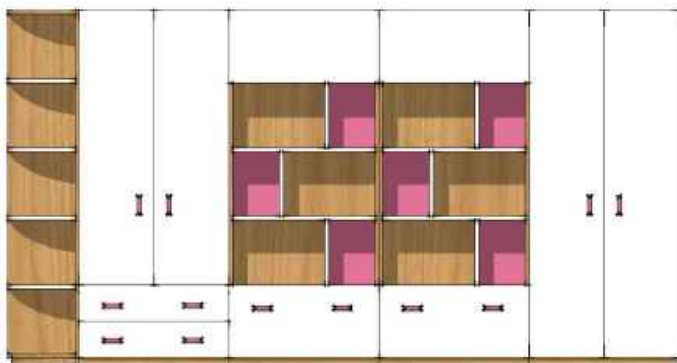

Pohled na skříňovou sestavu

Dětský pokoj

Varianty skříňové sestavy

Varianta 1

Varianta 4

Varianta 2

Varianta 5 (v každé variantě po vyjmutí volně vložených polic A příček vznikne prostor pro umístění TV a pod)

Varianta 3

Varianta 6

Dětský pokoj

Pohled na sestavu lůžek

Dětský pokoj

Pohled na sestavu lůžek

Dětský pokoj

Pohled na sestavu lůžek s rozměry

Dětský pokoj

Poličky za lůžko s rozměry

Osvětlení nad lůžkem je řešeno svítidlem umístěným na zdi, nad poličkami

Provedení:
LTD Egger H 1334 ST9 Light Ferrara Oak
+ U 108 ST 15 Vanila

Dětský pokoj

Dětský rostoucí stůl MOOL Champion