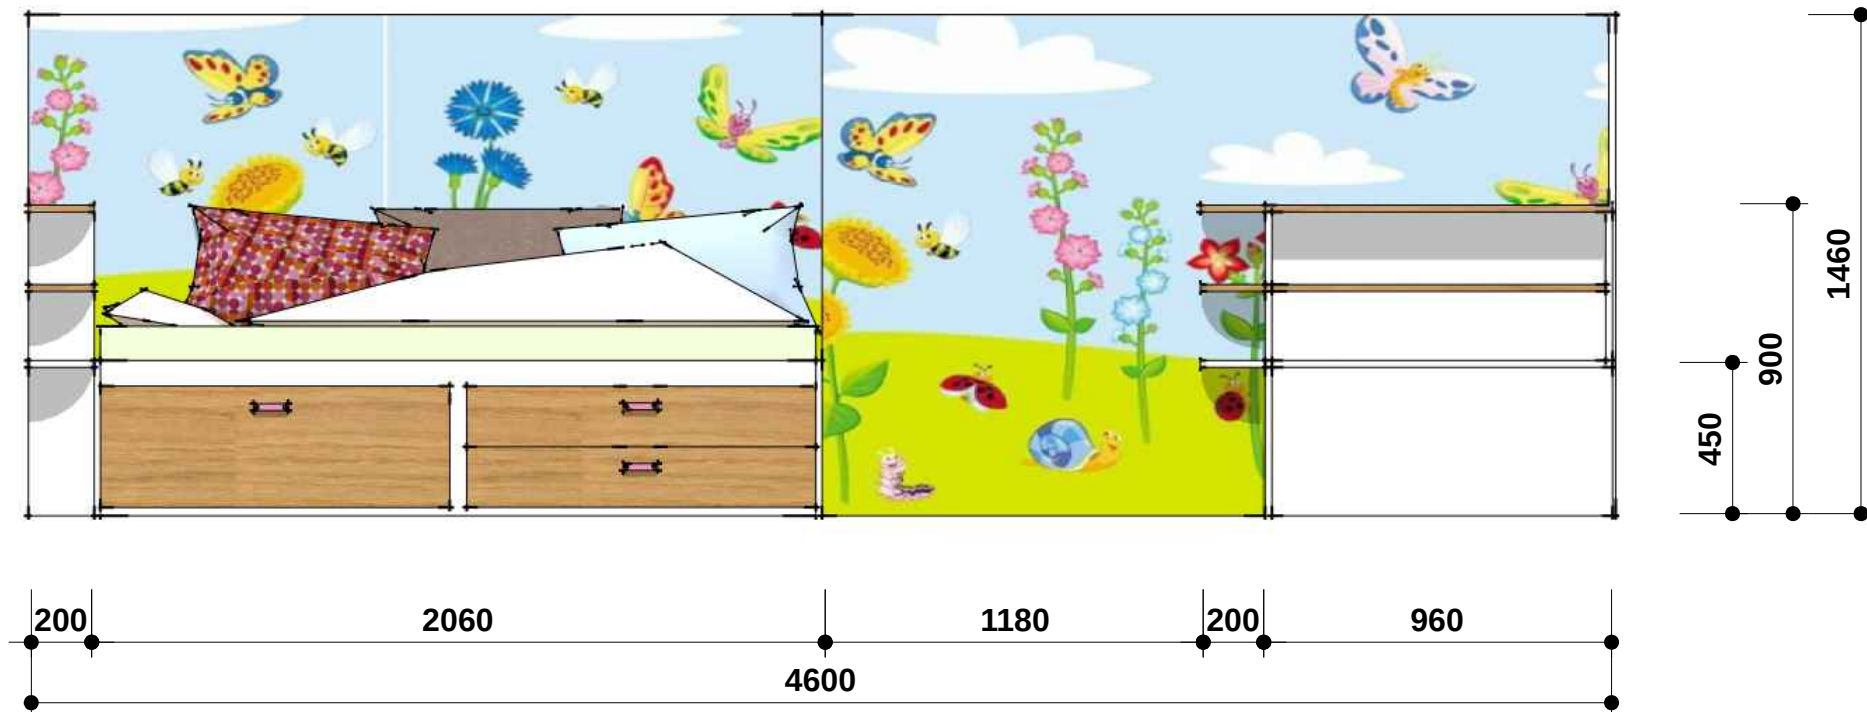

Pohled na skříňovou sestavu

Dětský pokoj

Varianty skříňové sestavy

Varianta 1

Varianta 4

Varianta 2

Varianta 5 (v každé variantě po vyjmutí volně vložených polic A příček vznikne prostor pro umístění TV a pod)

Varianta 3

Varianta 6

Dětský pokoj

Pohled na sestavu lůžek

Dětský pokoj

Pohled na sestavu lůžek

Dětský pokoj

Pohled na sestavu lůžek s rozměry

Dětský pokoj

Poličky za lůžko s rozměry

Osvětlení nad lůžkem je řešeno svítidlem umístěným na zdi, nad poličkami

Provedení:
LTD Egger H 1334 ST9 Light Ferrara Oak
+ U 108 ST 15 Vanila

Dětský pokoj

Dětský rostoucí stůl MOOL Champion

Rostoucí stůl CHAMPION left up - levý pro praváky

Dětský rostoucí stůl Champion patří mezi nejlepší v nabídce výrobce Moll. Disponuje dělenou pracovní plochou, komfortním zvedáním pomocí JO-JO mechanismu již v základním vybavení, oceněním Red Dot za design a spoustu dalšími vychytávkami, které si Vaše dítě ihned oblíbí!