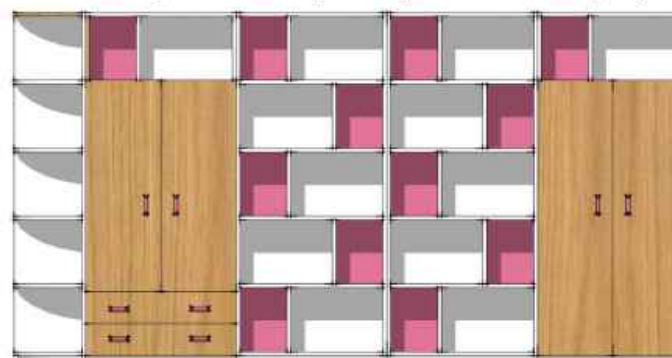

Pohled na skříňovou sestavu

Dětský pokoj

Varianty skříňové sestavy

Varianta 1

Varianta 4

Varianta 2

Varianta 5 (v každé variantě po vyjmutí volně vložených polic A příček vznikne prostor pro umístění TV a pod)

Varianta 3

Varianta 6

Dětský pokoj

Pohled na sestavu lůžek

Dětský pokoj

Pohled na sestavu lůžek

Dětský pokoj

Pohled na sestavu lůžek s rozměry

Dětský pokoj

Poličky za lůžko s rozměry

Osvětlení nad lůžkem je řešeno svítidlem umístěným na zdi, nad poličkami

Provedení:
LTD Egger H 1334 ST9 Light Ferrara Oak
+ U 108 ST 15 Vanila

Dětský pokoj

Dětský rostoucí stůl MOOL Champion