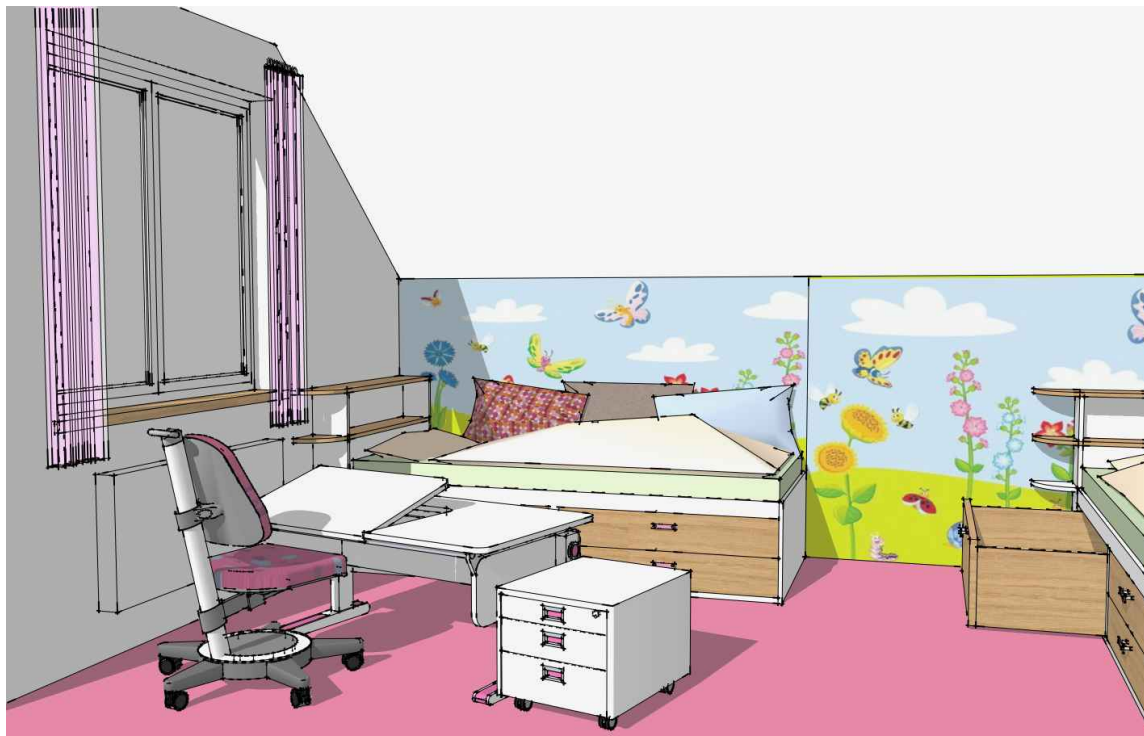

Varianta 3

Varianta 6

Dětský pokoj

Pohled na sestavu lůžek

Dětský pokoj

Pohled na sestavu lůžek

Dětský pokoj

Pohled na sestavu lůžek s rozměry

Rostoucí stůl CHAMPION left up - levý pro praváky

Dětský rostoucí stůl Champion patří mezi nejlepší v nabídce výrobce Moll. Disponuje dělenou pracovní plochou, komfortním zvedáním pomocí JO-JO mechanismu již v základním vybavení, oceněním Red Dot za design a spoustu dalšími vychytávkami, které si Vaše dítě ihned oblíbí!