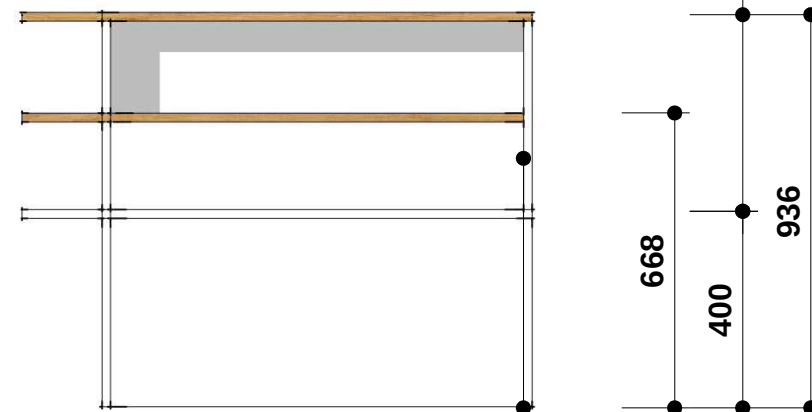

Pohled na skříňovou sestavu

Dětský pokoj

Varianty skříňové sestavy

Varianta 1

Varianta 4

Varianta 2

Varianta 5 (v každé variantě po vyjmutí volně vložených polic A příček vznikne prostor pro umístění TV a pod)

Varianta 3

Varianta 6

Dětský pokoj

Pohled na sestavu lůžek

Dětský pokoj

Pohled na sestavu lůžek

Dětský pokoj

Pohled na sestavu lůžek s rozměry

Dětský pokoj

Poličky za lůžko s rozměry

Osvětlení nad lůžkem je řešeno svítidlem umístěným na zdi, nad poličkami

Provedení:
LTD Egger H 1334 ST9 Light Ferrara Oak
+ U 108 ST 15 Vanila

Dětský pokoj

Dětský rostoucí stůl MOOL Champion