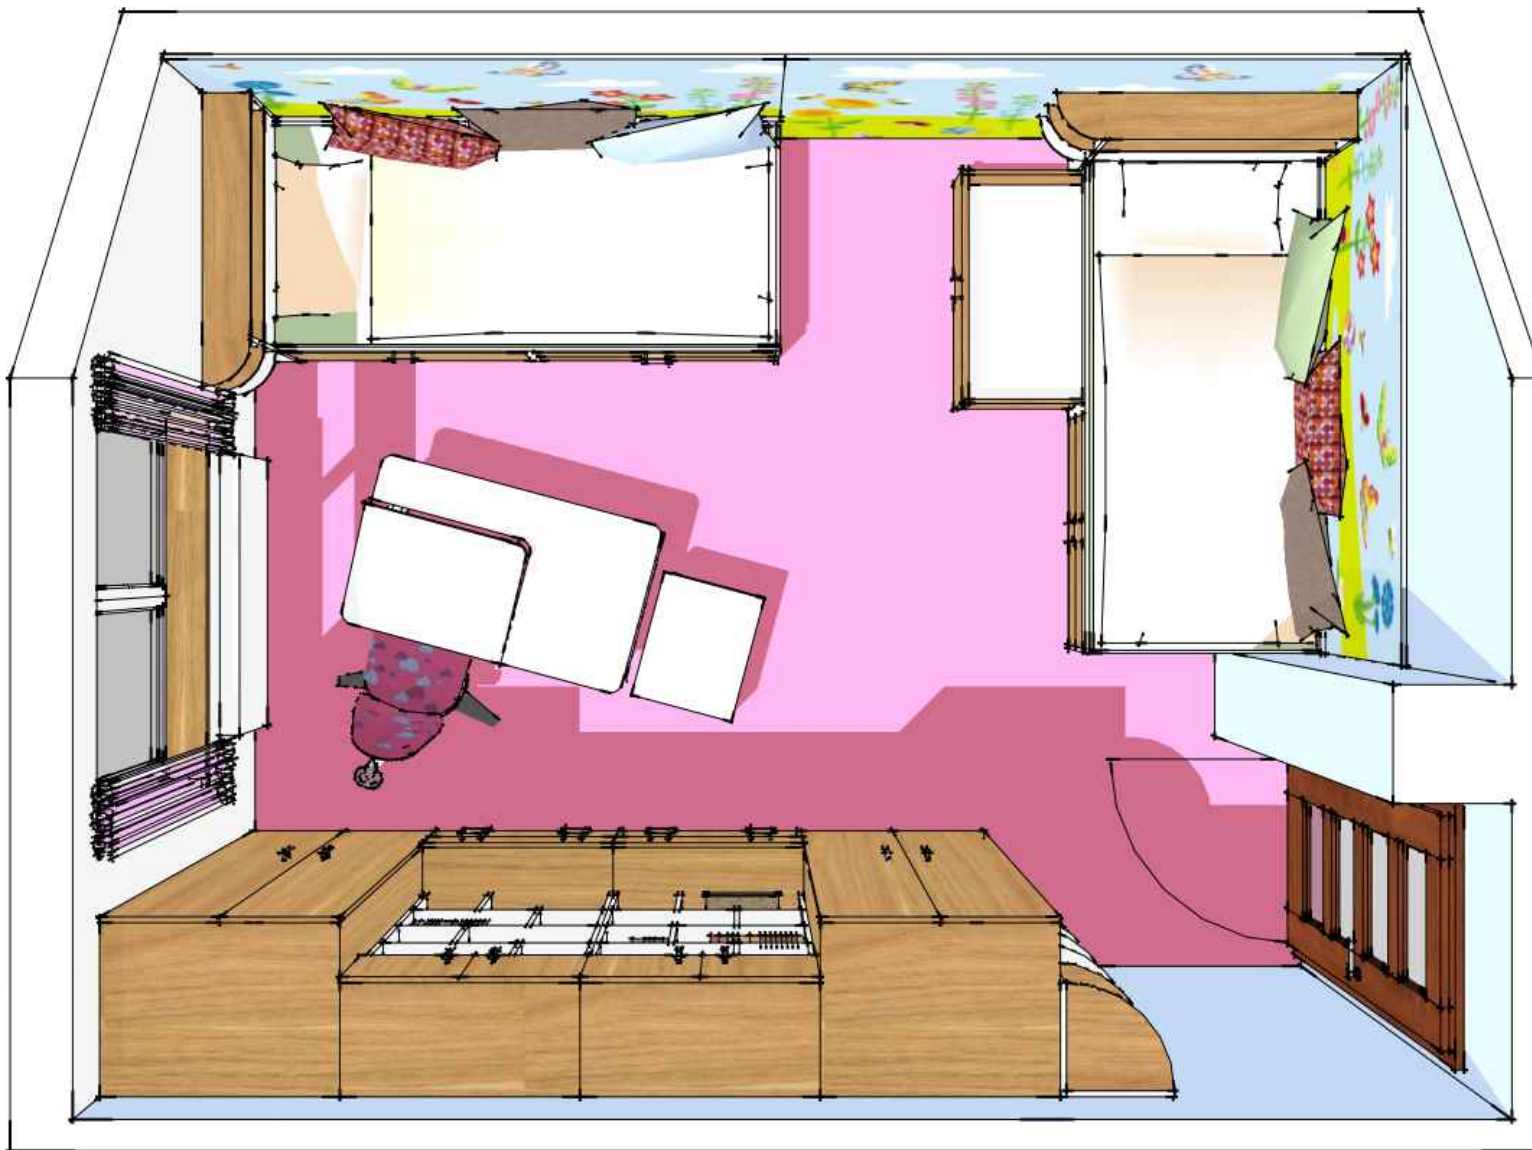

František Pippich
NÁVRHY INTERIÉRŮ

Návrh dětského pokoje

Rodinný dům, Rostoklaty

Dětský pokoj

Půdorys s rozměry

Dětský pokoj

Půdorys v pohledu

Dětský pokoj

Pohled na skříňovou sestavu

Dětský pokoj

Varianty skříňové sestavy

Varianta 1

Varianta 4

Varianta 2

Varianta 5 (v každé variantě po vyjmutí volně vložených polic A příček vznikne prostor pro umístění TV a pod)

Dětský pokoj

Poličky za lůžko s rozměry

Osvětlení nad lůžkem je řešeno svítidlem umístěným na zdi, nad poličkami

Provedení:
LTD Egger H 1334 ST9 Light Ferrara Oak
+ U 108 ST 15 Vanila

Dětský pokoj

Dětský rostoucí stůl MOOL Champion

Rostoucí stůl CHAMPION left up - levý pro praváky

Dětský rostoucí stůl Champion patří mezi nejlepší v nabídce výrobce Moll. Disponuje dělenou pracovní plochou, komfortním zvedáním pomocí JO-JO mechanismu již v základním vybavení, oceněním Red Dot za design a spoustu dalšími vychytávkami, které si Vaše dítě ihned oblíbí!