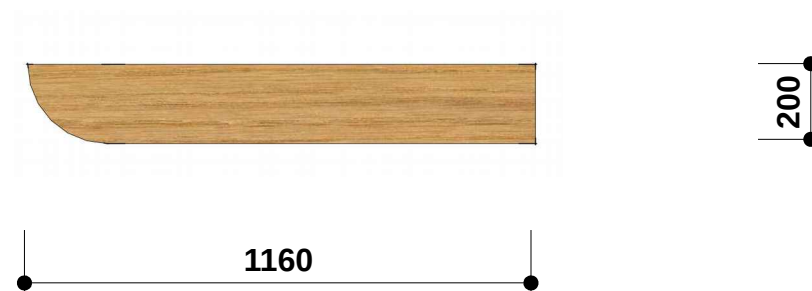

Dětský pokoj

Poličky za lůžko s rozměry

Osvětlení nad lůžkem je řešeno svítidlem umístěným na zdi, nad poličkami

Provedení:
LTD Egger H 1334 ST9 Light Ferrara Oak
+ U 108 ST 15 Vanila

Dětský pokoj

Dětský rostoucí stůl MOOL Champion