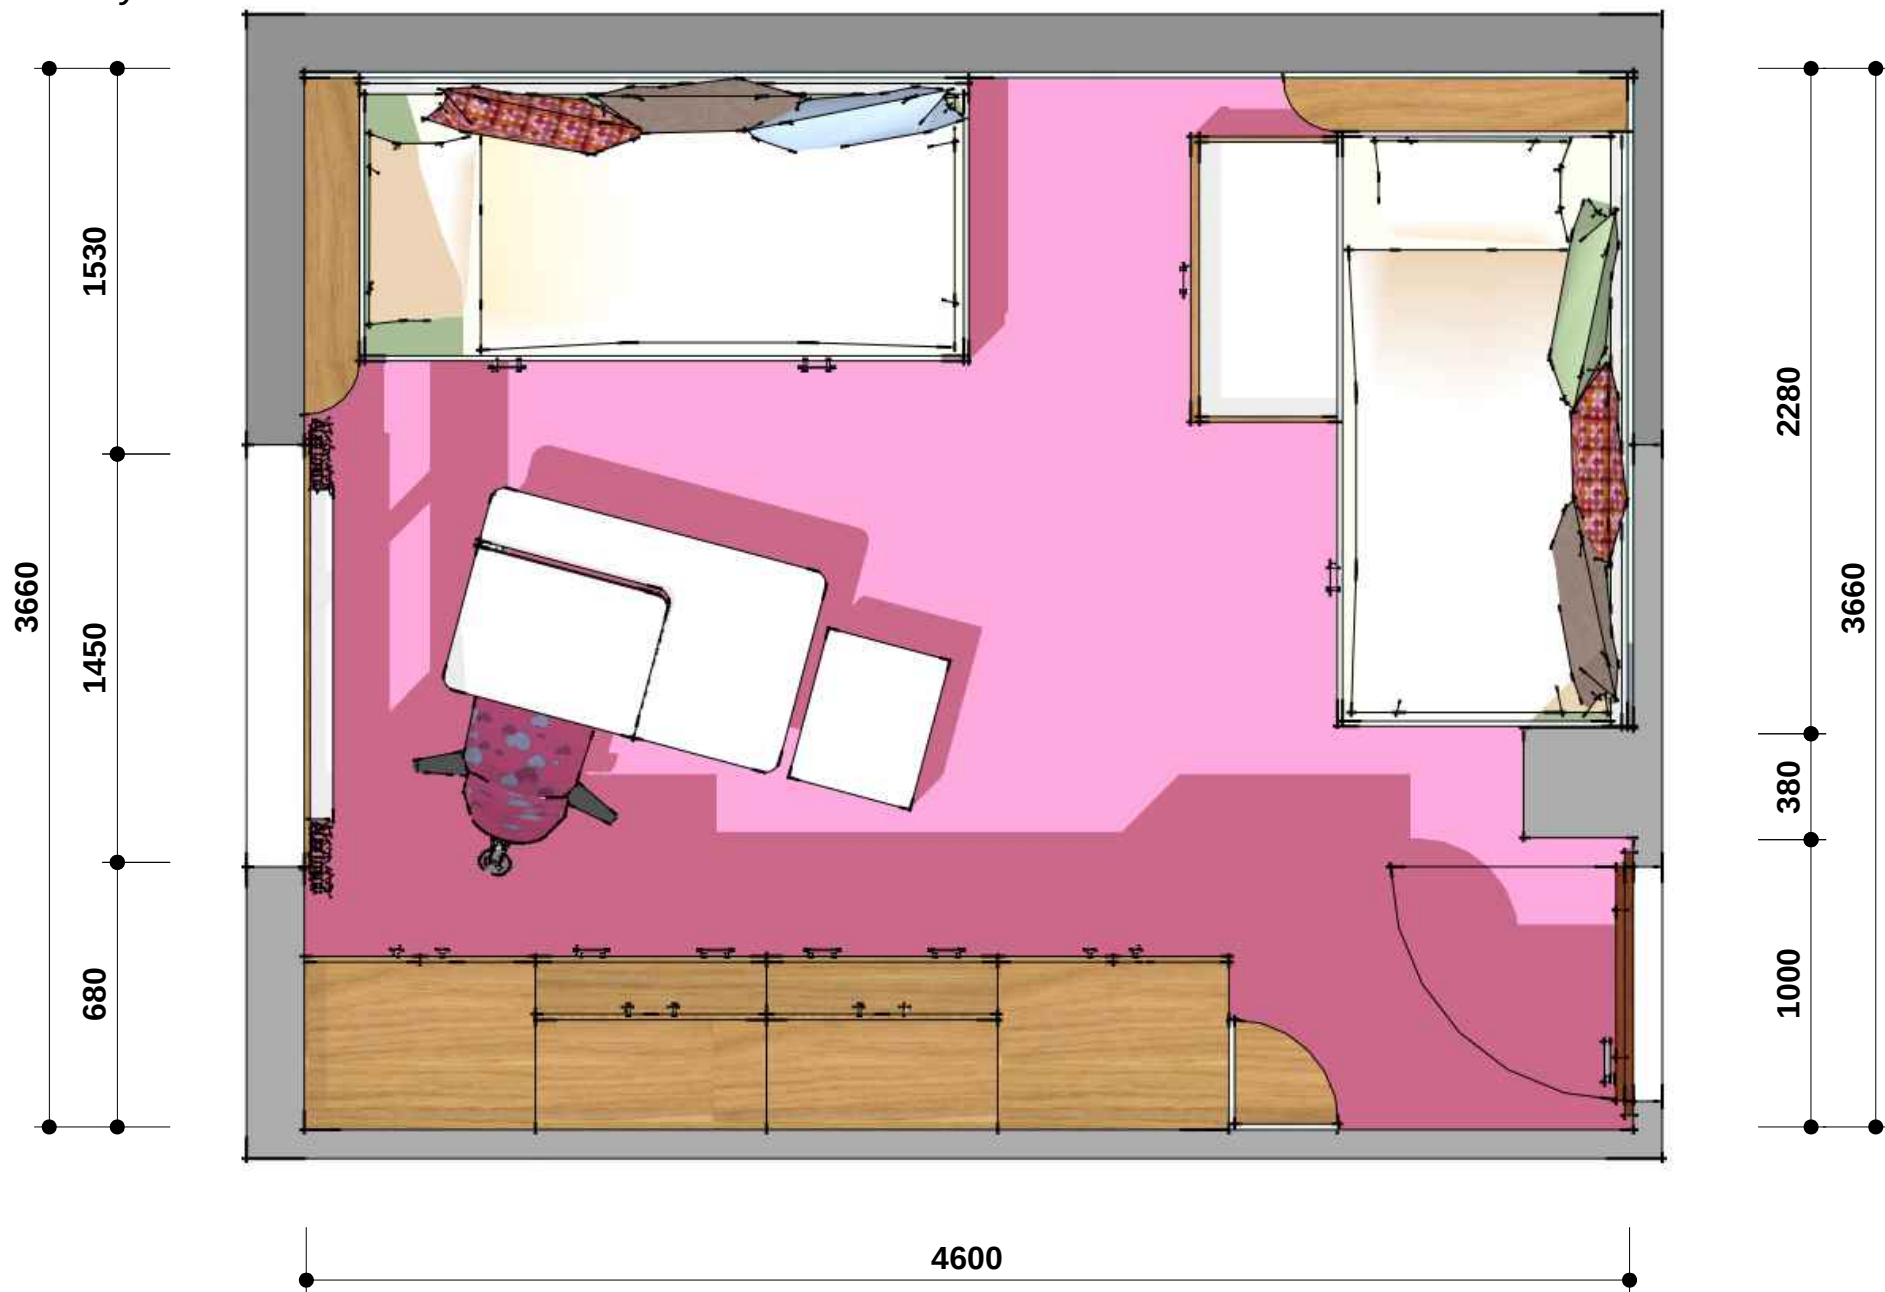

František Pippich
NÁVRHY INTERIÉRŮ

Návrh dětského pokoje

Rodinný dům, Rostoklaty

Dětský pokoj

Půdorys s rozměry

Dětský pokoj

Půdorys v pohledu

Dětský pokoj

Pohled na skříňovou sestavu

Dětský pokoj

Varianty skříňové sestavy

Varianta 1

Varianta 4

Varianta 2

Varianta 5 (v každé variantě po vyjmutí volně vložených polic A příček vznikne prostor pro umístění TV a pod)

Varianta 3

Varianta 6

Dětský pokoj

Pohled na sestavu lůžek

Dětský pokoj

Pohled na sestavu lůžek

Dětský pokoj

Pohled na sestavu lůžek s rozměry

Dětský pokoj

Poličky za lůžko s rozměry

Osvětlení nad lůžkem je řešeno svítidlem umístěným na zdi, nad poličkami

Provedení:
LTD Egger H 1334 ST9 Light Ferrara Oak
+ U 108 ST 15 Vanila

Dětský pokoj

Dětský rostoucí stůl MOOL Champion