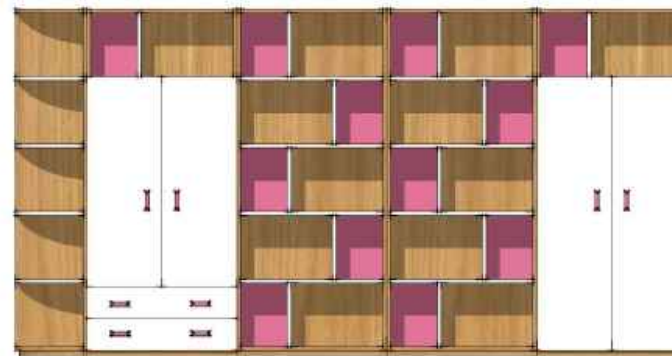

Pohled na skříňovou sestavu

Dětský pokoj

Varianty skříňové sestavy

Varianta 1

Varianta 4

Varianta 2

Varianta 5 (v každé variantě po vyjmutí volně vložených polic A příček vznikne prostor pro umístění TV a pod)

Varianta 3

Varianta 6

Dětský pokoj

Pohled na sestavu lůžek

Dětský pokoj

Pohled na sestavu lůžek

Dětský pokoj

Pohled na sestavu lůžek s rozměry

Dětský pokoj

Poličky za lůžko s rozměry

Osvětlení nad lůžkem je řešeno svítidlem umístěným na zdi, nad poličkami

Provedení:
LTD Egger H 1334 ST9 Light Ferrara Oak
+ U 108 ST 15 Vanila

Dětský pokoj

Dětský rostoucí stůl MOOL Champion