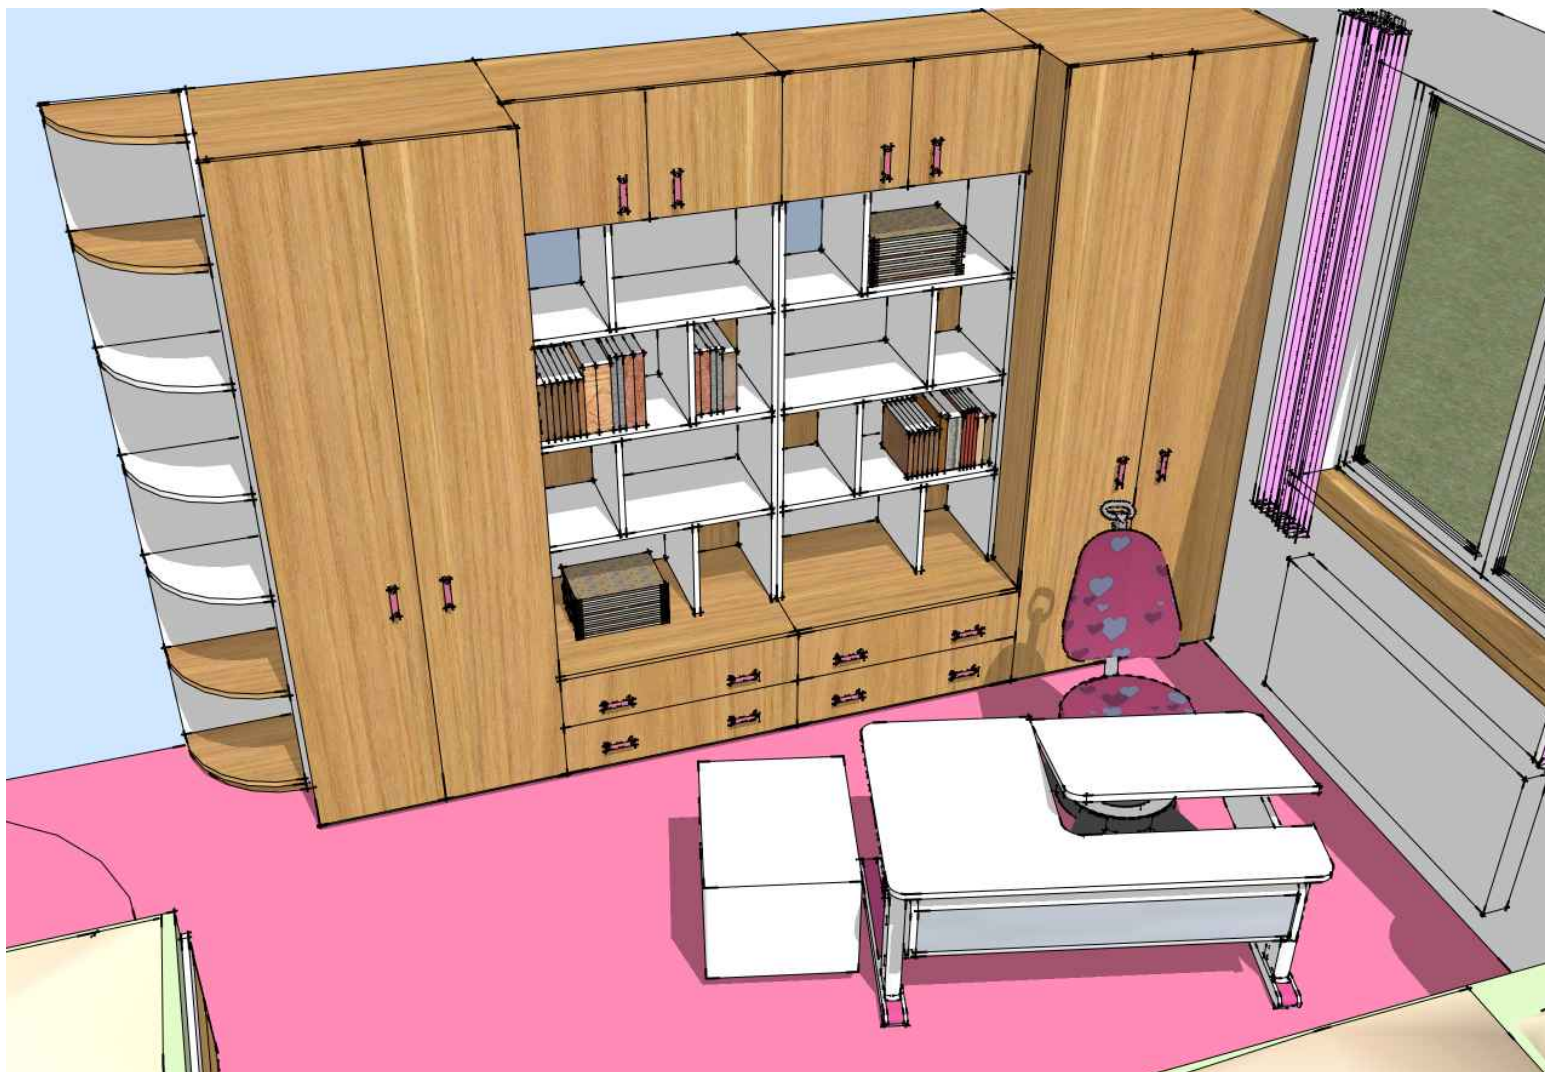

František Pippich
NÁVRHY INTERIÉRŮ

Návrh dětského pokoje

Rodinný dům, Rostoklaty

Dětský pokoj

Půdorys s rozměry

Dětský pokoj

Půdorys v pohledu

Dětský pokoj

Pohled na skříňovou sestavu

Dětský pokoj

Varianty skříňové sestavy

Varianta 1

Varianta 4

Varianta 2

Varianta 5 (v každé variantě po vyjmutí volně vložených polic A příček vznikne prostor pro umístění TV a pod)

Dětský pokoj

Poličky za lůžko s rozměry

Osvětlení nad lůžkem je řešeno svítidlem umístěným na zdi, nad poličkami

Provedení:
LTD Egger H 1334 ST9 Light Ferrara Oak
+ U 108 ST 15 Vanila

Dětský pokoj

Dětský rostoucí stůl MOOL Champion

Rostoucí stůl CHAMPION left up - levý pro praváky

Dětský rostoucí stůl Champion patří mezi nejlepší v nabídce výrobce Moll. Disponuje dělenou pracovní plochou, komfortním zvedáním pomocí JO-JO mechanismu již v základním vybavení, oceněním Red Dot za design a spoustu dalšími vychytávkami, které si Vaše dítě ihned oblíbí!